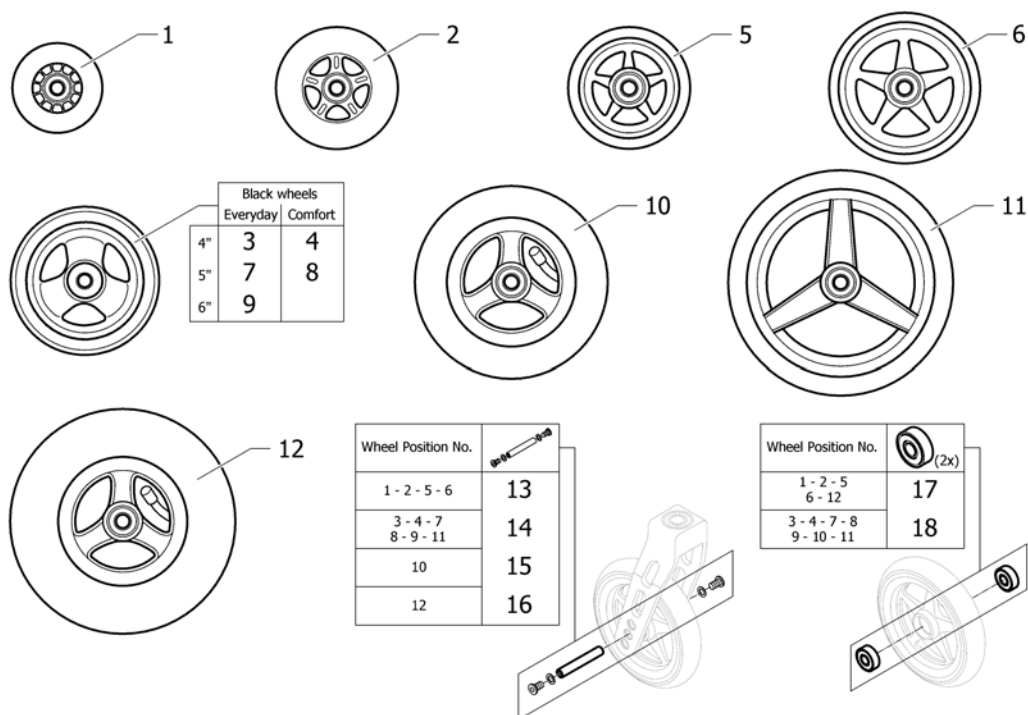

# Front wheels

Pos.	Part number	Description	Valid from → until	Qty
1	1513180	3" Sports wheel, transparent <i>Replaces 732.1026</i>		2
2	1513181	4" Skater wheel, transparent <i>Replaces 1416805</i>		2
3	SP1638070	4" Everyday wheel, black PU, pair <i>Replaces 1562626</i>	2017-06-26 →	1
4	SP1638072	4" Comfort wheel, black PU, pair <i>Replaces 1561139</i>	2017-01-01 →	1
5	1513183-0400	4" Starec wheel, techno-anthrazit <i>Replaces 1420968-0400</i>		2
5	1513183-0401	4" Starec wheel, lemon <i>Replaces 1420968-0401</i>		2
5	1513183-0402	4" Starec wheel, apricot <i>Replaces 1420968-0402</i>		2
5	1513183-0404	4" Starec wheel, b-blue <i>Replaces 1420968-0404</i>		2
5	1513183-0440	4" Starec wheel, comet red <i>Replaces 1420968-0440</i>	2007-01-01 →	2
5	1513183-0004	4" Starec wheel, black anodized <i>Replaces 1513183-0408</i>		2
6	1513187-0400	5" Starec wheel, techno-anthrazit <i>Replaces 732.1032.950</i>		2
6	1513187-0401	5" Starec wheel, lemon <i>Replaces 732.1032.951</i>		2
6	1513187-0402	5" Starec wheel, apricot <i>Replaces 732.1032.954</i>		2
6	1513187-0404	5" Starec wheel, b-blue <i>Replaces 732.1032.957</i>		2
6	1513187-0440	5" Starec wheel, comet red <i>Replaces 732.1032-0440</i>	2007-01-01 →	2
6	1513187-0004	5" Starec wheel, black anodized <i>Replaces 732.1032.961</i>		2
7	SP1638071	5" Everyday wheel, black PU, pair <i>Replaces 1562627</i>	2017-05-01 →	1
8	SP1638073	5" Comfort wheel, black PU, pair <i>Replaces 1542640</i>	2017-01-01 →	1