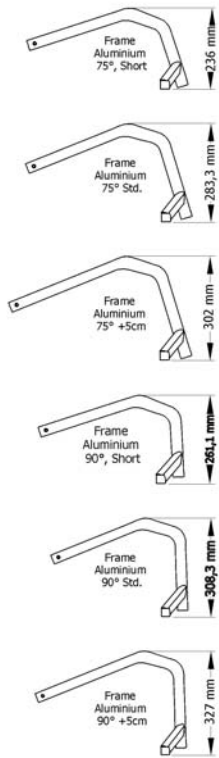

Configuration table for footrest angle adjustable

	Rear Wheel 24"			Rear Wheel 25"			Rear Wheel 26"			
	Frame Aluminium 75° Short (236 mm)	FSTF 45	LLL 29 -> LLL 32	LLL 33 -> LLL 42	FSTF 46	LLL 29 -> LLL 32	LLL 33 -> LLL 43	FSTF 47	LLL 29 -> LLL 32	LLL 33 -> LLL 44
		FSTF 46	LLL 29 -> LLL 33	LLL 34 -> LLL 43	FSTF 47	LLL 29 -> LLL 33	LLL 34 -> LLL 44	FSTF 48	LLL 29 -> LLL 33	LLL 34 -> LLL 45
		FSTF 47	LLL 29 -> LLL 34	LLL 35 -> LLL 44	FSTF 48	LLL 29 -> LLL 34	LLL 35 -> LLL 45	FSTF 49	LLL 29 -> LLL 34	LLL 35 -> LLL 46
Frame Aluminium 75° Std. (283,3 mm)	FSTF 48	LLL 29 -> LLL 36	LLL 37 -> LLL 45	FSTF 49	LLL 29 -> LLL 36	LLL 37 -> LLL 46	FSTF 50	LLL 29 -> LLL 36	LLL 37 -> LLL 47	
	FSTF 49	LLL 29 -> LLL 37	LLL 38 -> LLL 46	FSTF 50	LLL 29 -> LLL 37	LLL 38 -> LLL 47	FSTF 51	LLL 29 -> LLL 37	LLL 38 -> LLL 48	
	FSTF 50	LLL 29 -> LLL 38	LLL 39 -> LLL 47	FSTF 51	LLL 29 -> LLL 38	LLL 39 -> LLL 48	FSTF 52	LLL 29 -> LLL 38	LLL 39 -> LLL 49	
Frame Aluminium 75° +5cm (283,3 mm)	FSTF 50	LLL 29 -> LLL 38	LLL 39 -> LLL 47	FSTF 51	LLL 29 -> LLL 38	LLL 39 -> LLL 48	FSTF 52	LLL 29 -> LLL 38	LLL 39 -> LLL 49	
	FSTF 51	LLL 29 -> LLL 39	LLL 40 -> LLL 48	FSTF 52	LLL 29 -> LLL 39	LLL 40 -> LLL 49	FSTF 53	LLL 29 -> LLL 39	LLL 40 -> LLL 50	
	FSTF 52	LLL 29 -> LLL 40	LLL 41 -> LLL 49	FSTF 53	LLL 29 -> LLL 40	LLL 41 -> LLL 50	FSTF 54	LLL 29 -> LLL 40	LLL 41 -> LLL 51	
Frame Aluminium 90° Short (261,1 mm)	FSTF 45	LLL 29 -> LLL 32	LLL 33 -> LLL 41	FSTF 46	LLL 29 -> LLL 32	LLL 33 -> LLL 42	FSTF 47	LLL 29 -> LLL 32	LLL 33 -> LLL 43	
	FSTF 46	LLL 29 -> LLL 33	LLL 34 -> LLL 42	FSTF 47	LLL 29 -> LLL 33	LLL 34 -> LLL 43	FSTF 48	LLL 29 -> LLL 33	LLL 34 -> LLL 44	
	FSTF 47	LLL 29 -> LLL 34	LLL 35 -> LLL 43	FSTF 48	LLL 29 -> LLL 34	LLL 35 -> LLL 44	FSTF 49	LLL 29 -> LLL 34	LLL 35 -> LLL 45	
Frame Aluminium 90° Std. (308,3 mm)	FSTF 48	LLL 29 -> LLL 36	LLL 38 -> LLL 44	FSTF 49	LLL 29 -> LLL 36	LLL 38 -> LLL 45	FSTF 50	LLL 29 -> LLL 36	LLL 38 -> LLL 46	
	FSTF 49	LLL 29 -> LLL 37	LLL 39 -> LLL 45	FSTF 50	LLL 29 -> LLL 37	LLL 39 -> LLL 46	FSTF 51	LLL 29 -> LLL 37	LLL 39 -> LLL 47	
	FSTF 50	LLL 29 -> LLL 38	LLL 40 -> LLL 46	FSTF 51	LLL 29 -> LLL 38	LLL 40 -> LLL 47	FSTF 52	LLL 29 -> LLL 38	LLL 40 -> LLL 48	
Frame Aluminium 90° +5cm (327 mm)	FSTF 50	LLL 29 -> LLL 39	LLL 40 -> LLL 46	FSTF 51	LLL 29 -> LLL 38	LLL 40 -> LLL 47	FSTF 52	LLL 29 -> LLL 38	LLL 40 -> LLL 48	
	FSTF 51	LLL 29 -> LLL 40	LLL 41 -> LLL 47	FSTF 52	LLL 29 -> LLL 39	LLL 41 -> LLL 48	FSTF 53	LLL 29 -> LLL 39	LLL 41 -> LLL 49	
	FSTF 52	LLL 29 -> LLL 41	LLL 42 -> LLL 48	FSTF 53	LLL 29 -> LLL 40	LLL 42 -> LLL 49	FSTF 54	LLL 29 -> LLL 40	LLL 42 -> LLL 50	

ISPS1665374

Pos.	Part number	Description	Valid from → until	Qty
i	ISPDINFC1-0036	Knee to heel length (UL) in relationship to frame type, front seat height (SHv) and rear wheel size		1