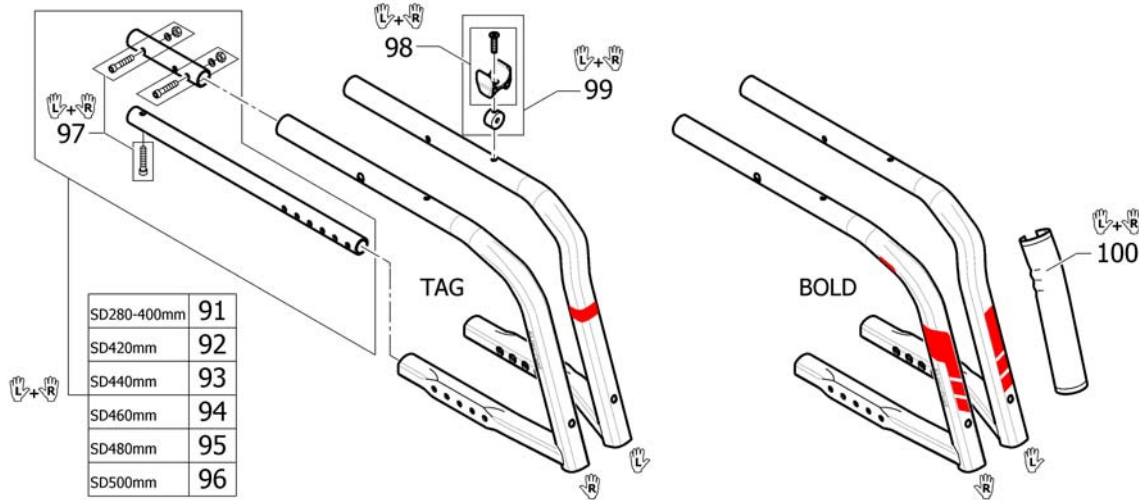

	BOLD						Option TAG
	Blue	Dark Grey	Gold	Light Grey	Red	Black	
SD280-400mm	49	50	51	52	53	54	55
SD420mm	56	57	58	59	60	61	62
SD440mm	63	64	65	66	67	68	69
SD460mm	70	71	72	73	74	75	76
SD480mm	77	78	79	80	81	82	83
SD500mm	84	85	86	87	88	89	90